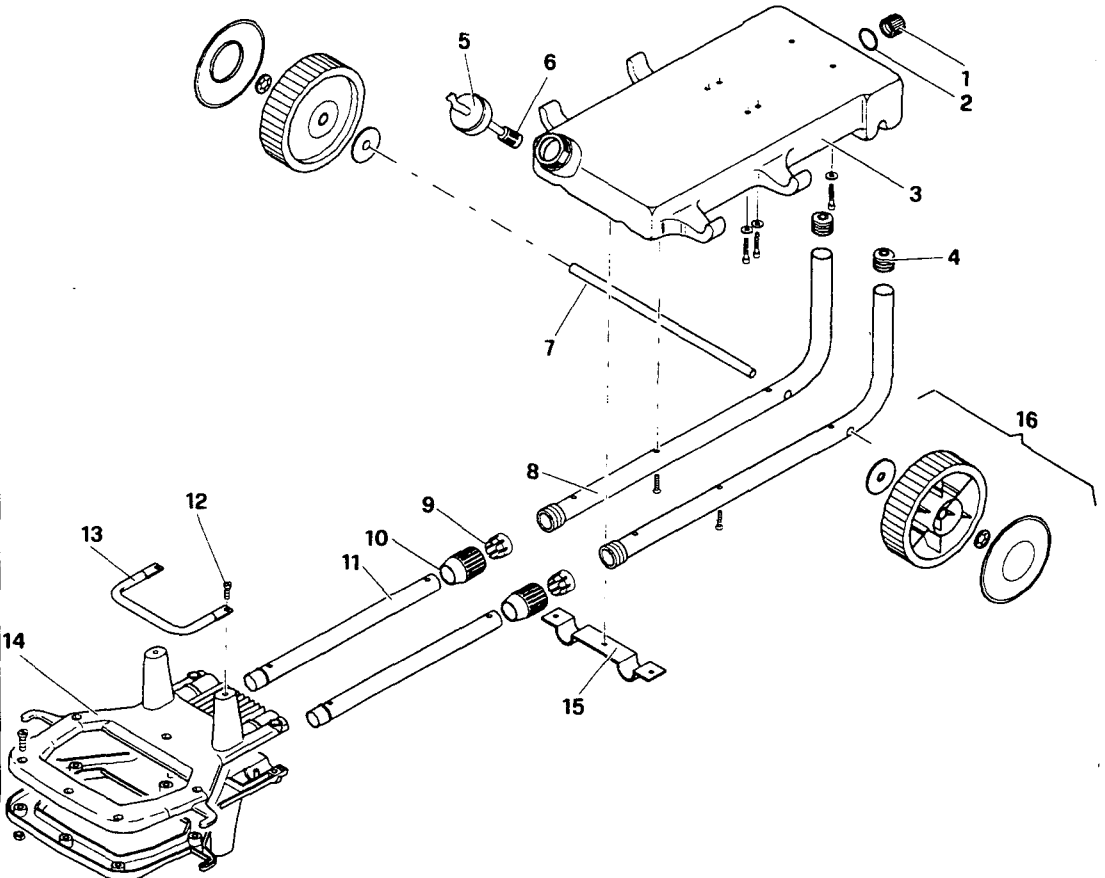

 **McCULLOCH**[®]

ILLUSTRATED PARTS LIST

POWER MAC 1300 PRO

CE

November 1998

1	4354	SCHUKO	1
	4373	UK	1
2	● 1683000		1
3	● 1461430		1
4	● 840020		1
5	● 1680480		1
6	● 850840		1
7	● 1680670		1
8	● 1261551		3
C 9	● 1681120		1
10	● 1381940		1
11	● 1381980		1
12	● 1343400	SCHUKO	1
	● 1681510	UK	1
13	● 1463850		1
C 14	● 1680250		1

FIGURE 3

1	1681200	1
2	740290	1
3	1681340	1
4	1680950	2
5	1680930	1
6	1341030	1
7	1680830	1
8	1680820	2
9	1680920	2
10	1680910	2
11	1689040	2
12	1464610	2
13	1681320	1
14	1680810	2
15	1681330	1
16	1689020	2

FIGURE 4

FIGURE 1

1	1470400	4
2	1470390	4
C 3	2020380	1
4	1261570	3
C 5	1680190	5
6	1680960	4
7	480623	4
8	FIGURE 4	
9	2020570	4
C 10	1343890	1
11	FIGURE 2	
12	FIGURE 3	
13	480650	4
14	2020510	4

FIGURE 2